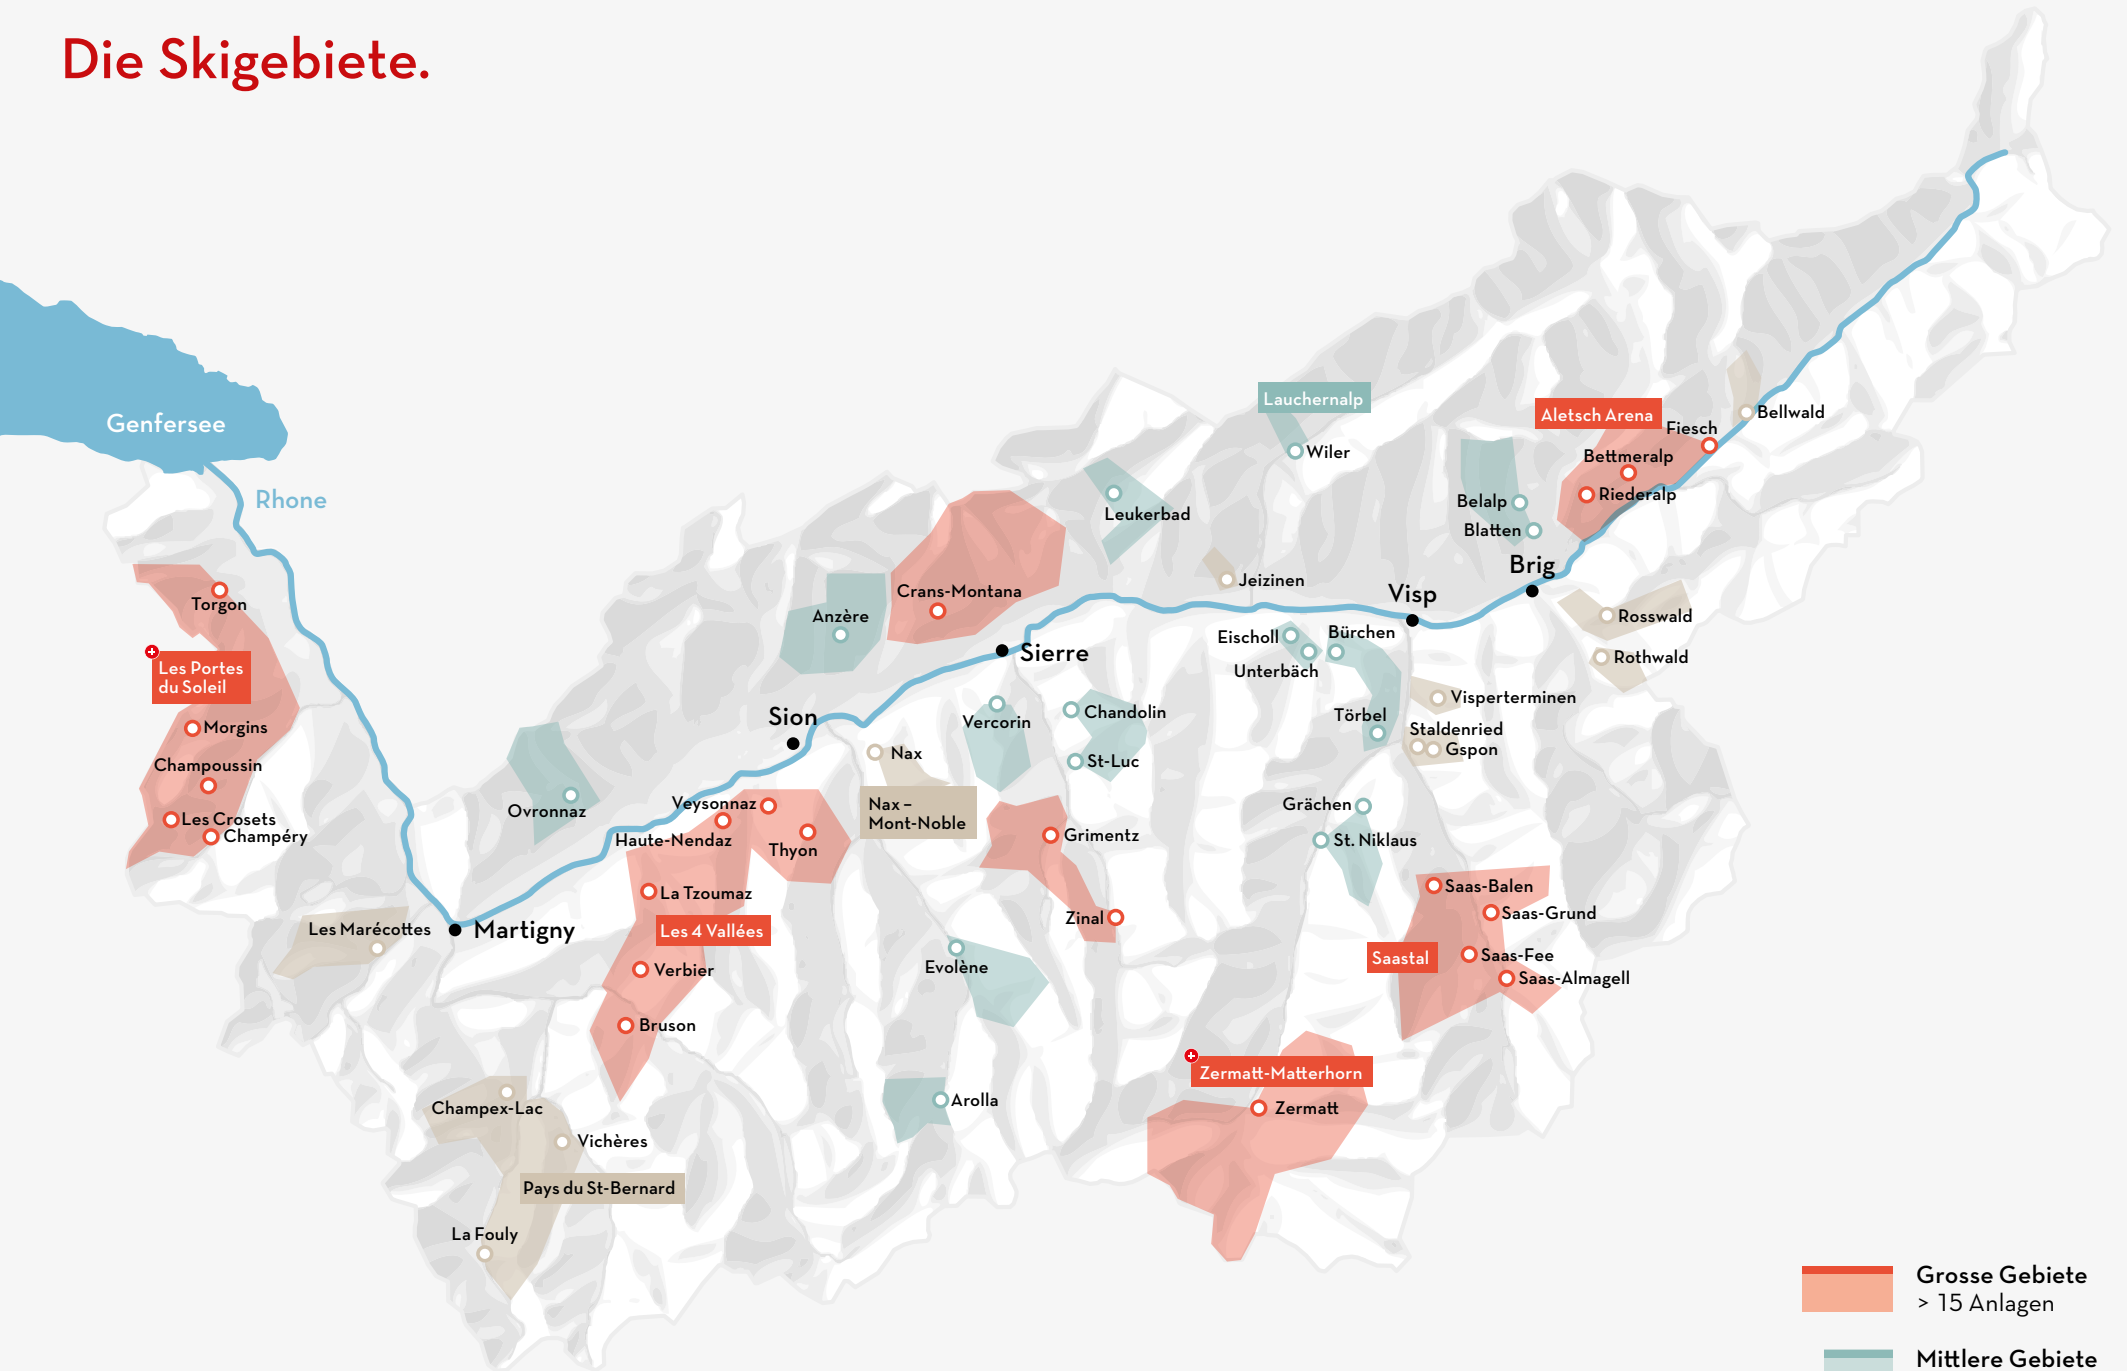

Die Skigebiete.

Bemerkung

Der Skisafari-Pass gilt für 1 Skitag pro Skigebiet.

+ = Der Skisafari-Pass ist nur für den Schweizer Teil des Skigebiets gültig.

-  **Grosse Gebiete**
> 15 Anlagen
-  **Mittlere Gebiete**
6 - 15 Anlagen
-  **Kleine Gebiete**
< 5 Anlagen