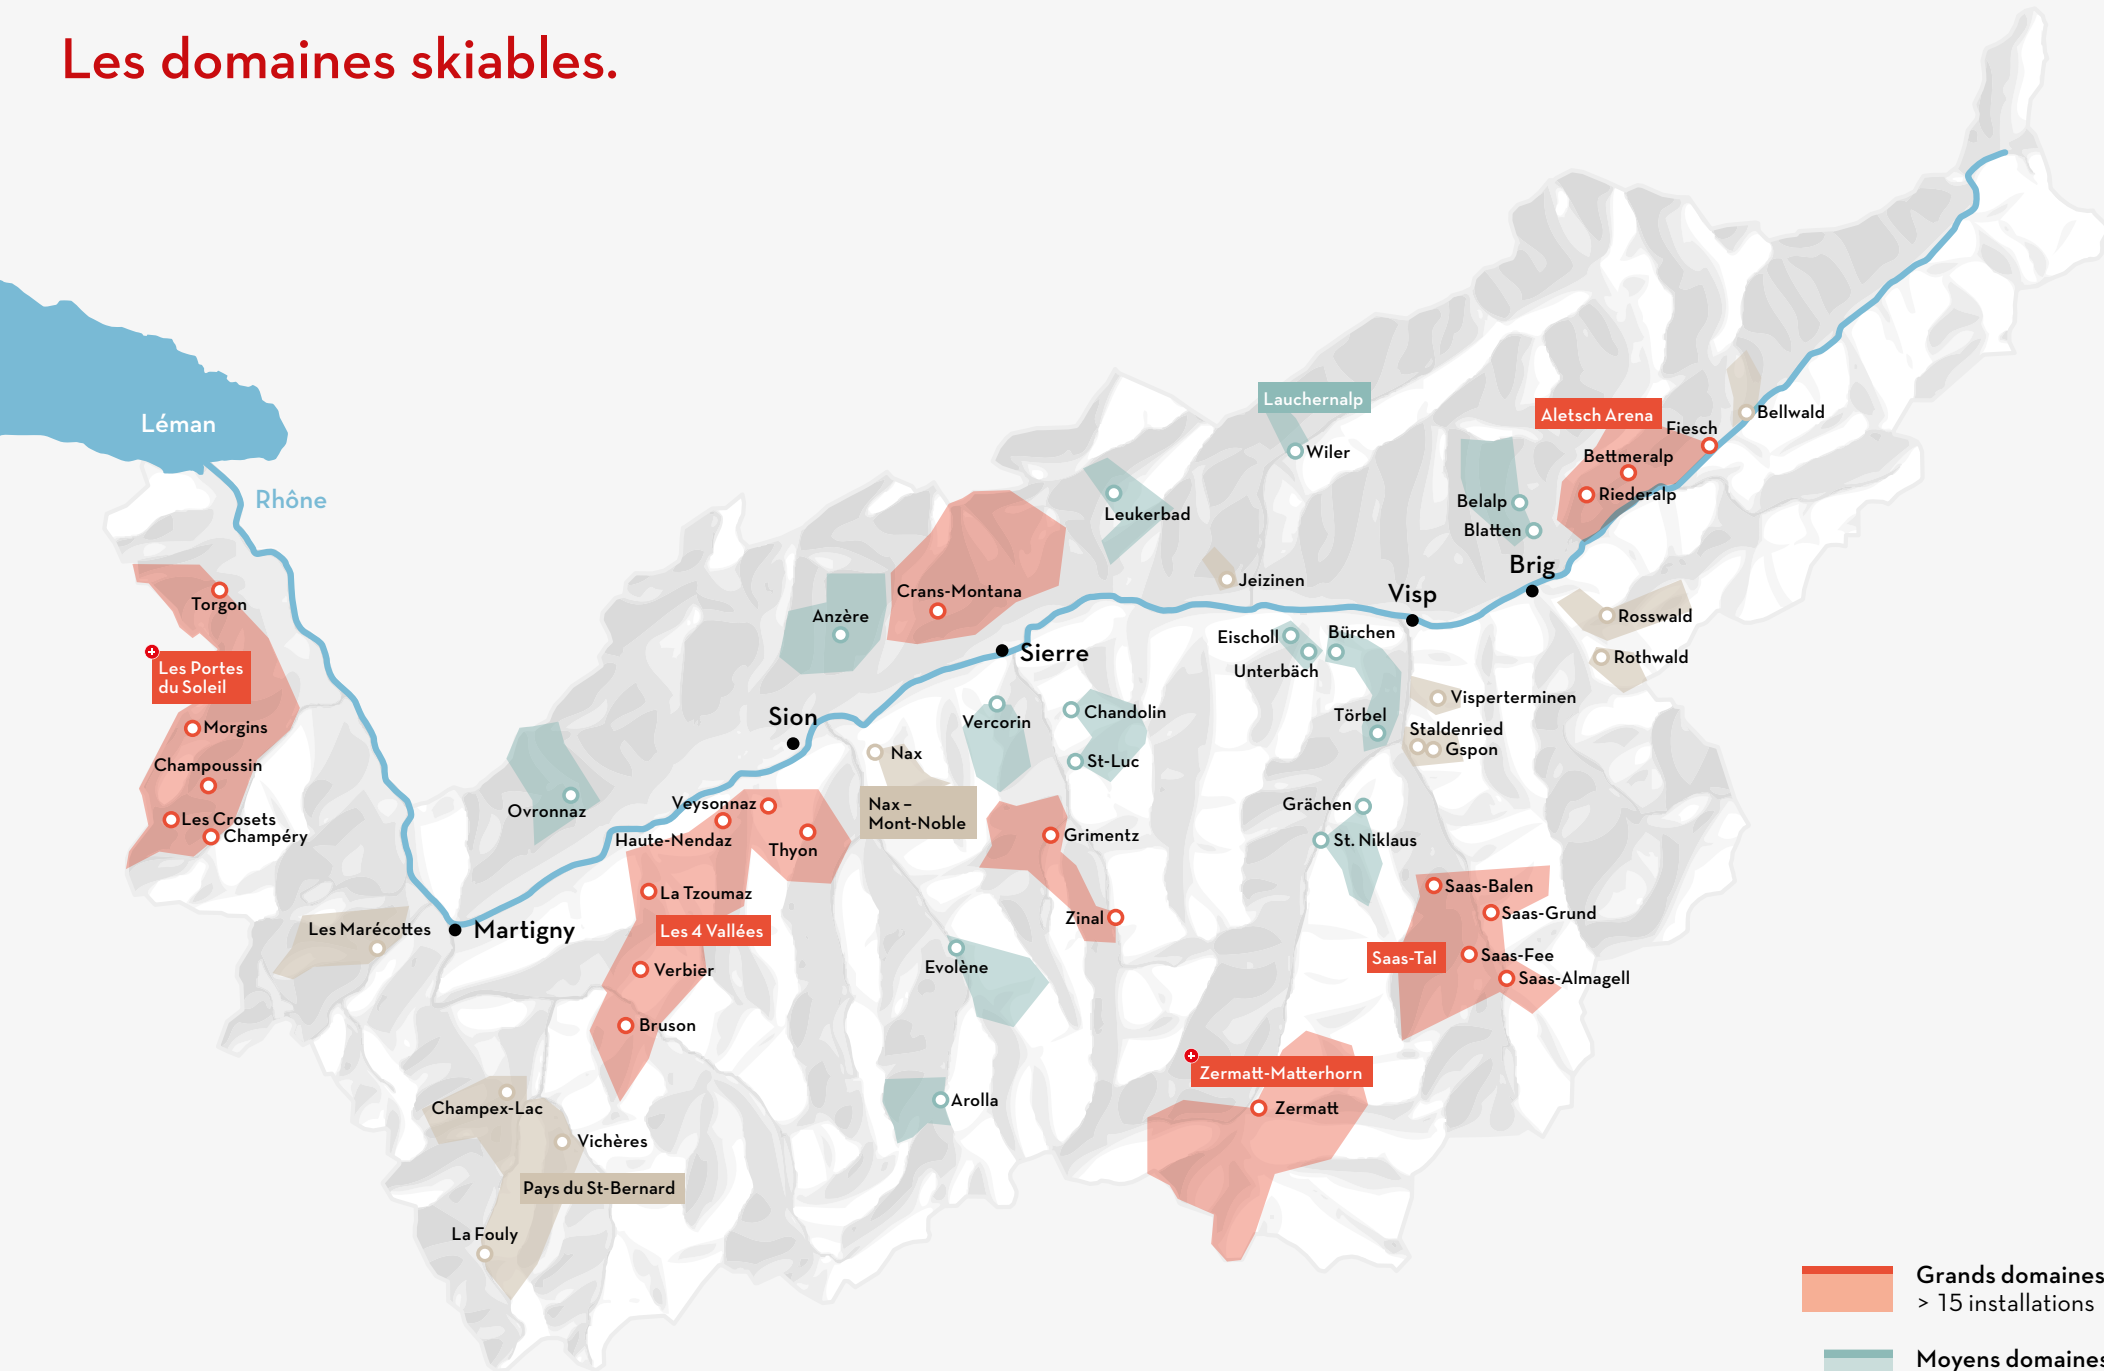

Les domaines skiabiles.

Remarques

L'abonnement Ski Safari est valable pour 1 jour de ski par domaine.

⊕ = ces forfaits sont valables **uniquement** sur la partie suisse du domaine skiable.