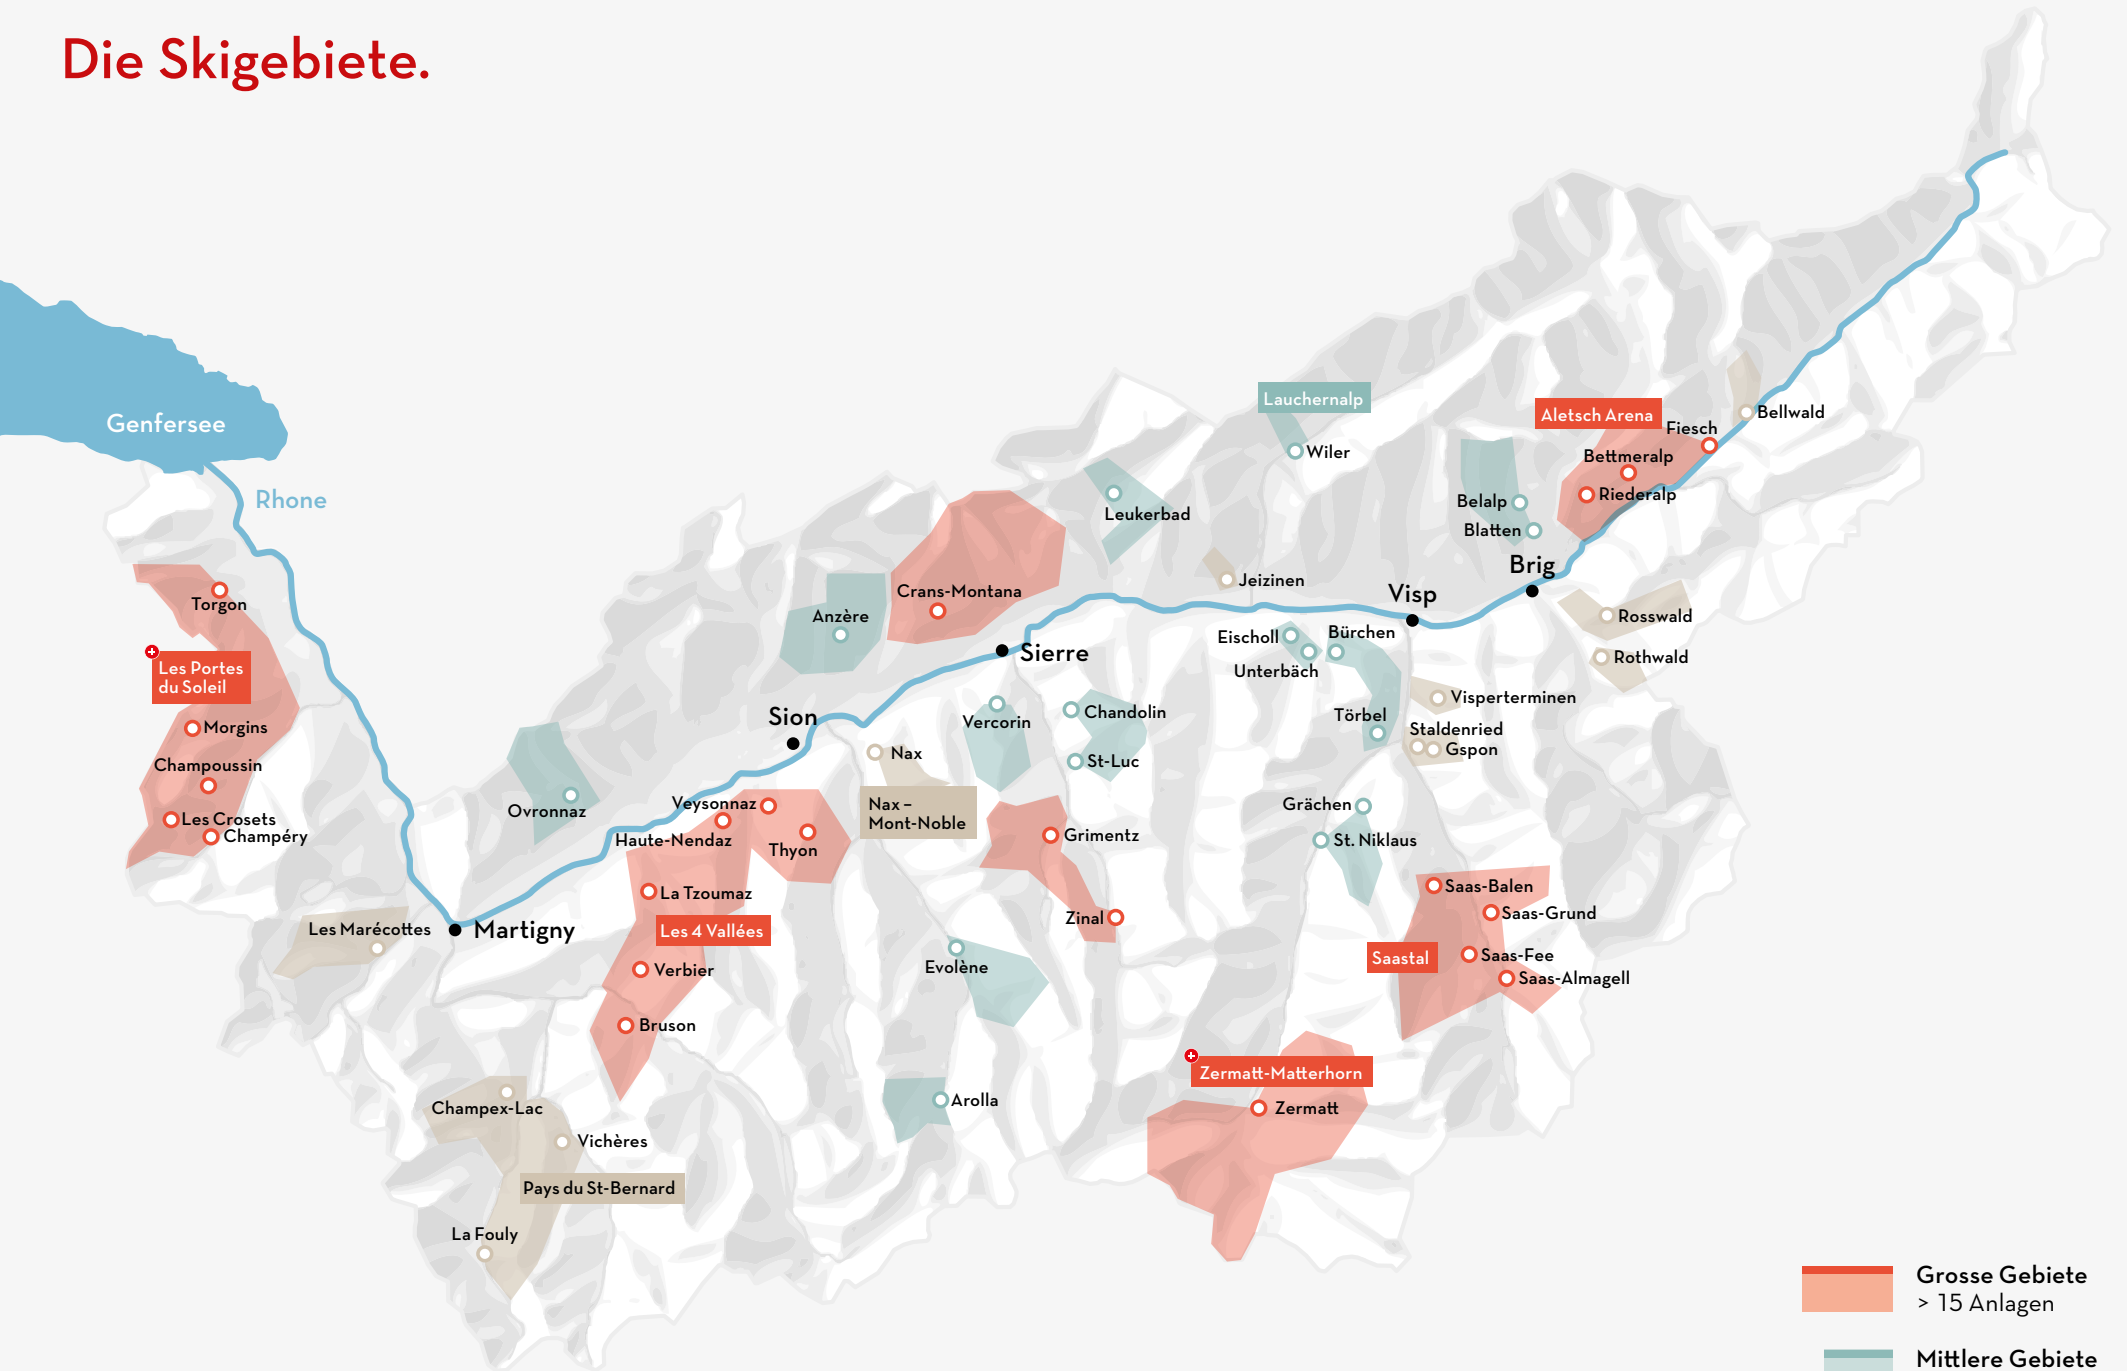

Die Skigebiete.

Bemerkung

Der Skisafari-Pass gilt für 1 Skitag pro Skigebiet.

+ = Der Skisafari-Pass ist nur für den Schweizer Teil des Skigebiets gültig.